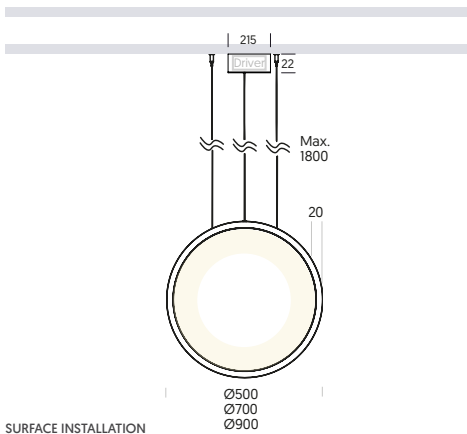

Finish

- Black
- White

Diffuser

- Matte

Installation

- Surface
- Recessed

TEC. DRAWINGS

	W	Ø	V	TEMP	LUM	CRI
HOOP V INTERIOR	27W	Ø50	24V	2.700K	4335	>90
				3.000K	4401	
				4.000K	4551	
	40W	Ø70	24V	2.700K	6358	
				3.000K	6454	
				4.000K	6674	
50W	Ø90	24V	2.700K	8092		
			3.000K	8215		
				4.000K	8495	