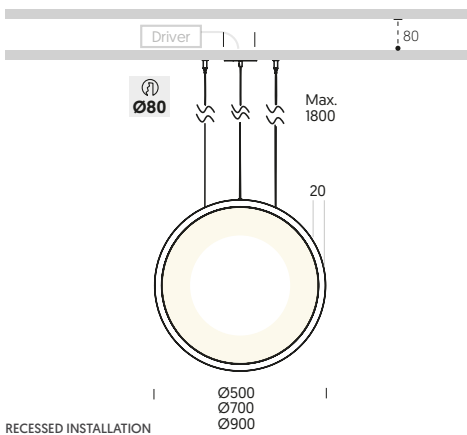

Finish

- Black
- White

Diffuser

- Matte

Installation

- Surface
- Recessed

TEC. DRAWINGS

	W	Ø	V	TEMP	LUM	CRI
HOOP V INTERIOR	27W	Ø50	24V	2.700K	4335	>90
				3.000K	4401	
				4.000K	4551	
	40W	Ø70	24V	2.700K	6358	
				3.000K	6454	
				4.000K	6674	
50W	Ø90	24V	2.700K	8092		
			3.000K	8215		
				4.000K	8495	