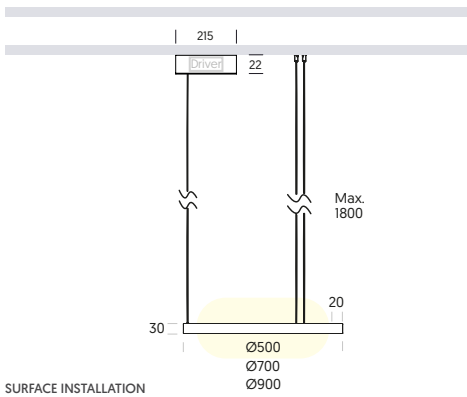

- Black
- White

Diffuser

Installation

TEC. DRAWINGS

SURFACE INSTALLATION

RECESSED INSTALLATION

	W	Ø	V	TEMP	LUM	CRI
HOOP H EXTERIOR	27W	Ø50		2.700K	4335	>90
				3.000K	4401	
				4.000K	4551	
	40W	Ø70	24V	2.700K	6358	
				3.000K	6454	
				4.000K	6674	
	50W	Ø90		2.700K	8092	
				3.000K	8215	
				4.000K	8495	