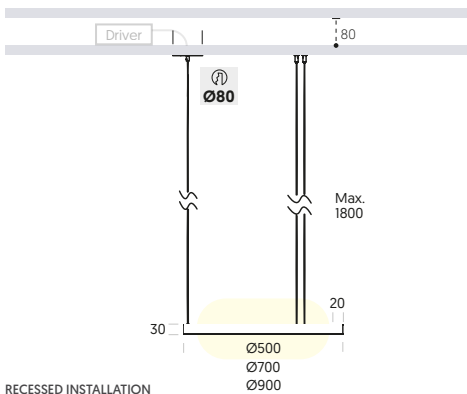

- Black
- White

Diffuser

Installation

TEC. DRAWINGS

SURFACE INSTALLATION

RECESSED INSTALLATION

	W	Ø	V	TEMP	LUM	CRI
HOOP H EXTERIOR	27W	Ø50		2.700K	4335	>90
				3.000K	4401	
				4.000K	4551	
	40W	Ø70	24V	2.700K	6358	
				3.000K	6454	
				4.000K	6674	
	50W	Ø90		2.700K	8092	
				3.000K	8215	
				4.000K	8495	