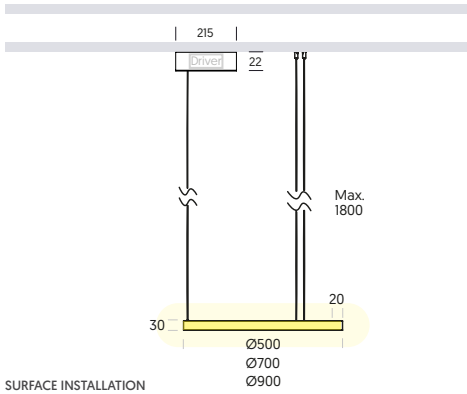

Finish

- Black
- White

Diffuser

- Matte

Installation

- Surface
- Recessed

TEC. DRAWINGS

SURFACE INSTALLATION

RECESSED INSTALLATION

	W	Ø	V	TEMP	LUM	CRI
HOOP H INTERIOR	27W	Ø50	24V	2.700K	4335	>90
				3.000K	4401	
				4.000K	4551	
	40W	Ø70	24V	2.700K	6358	>90
				3.000K	6454	
				4.000K	6674	
	50W	Ø90	24V	2.700K	8092	>90
				3.000K	8215	
				4.000K	8495	