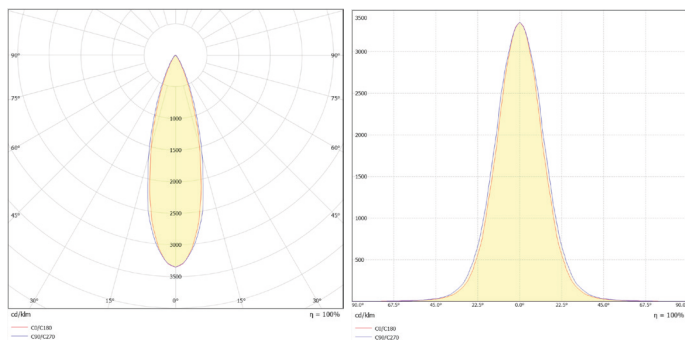

- Black
- White

**TEC. DRAWINGS**

**DOT 5**

**DOT 10**

	W	mA	TEMP	LUM	CRI
DOT 5	10	700	2.700K	1.000	>90
			3.000K	1.079	
			4.000K	1.155	
DOT 10	20	700	2.700K	2.058	>90
			3.000K	2.158	
			4.000K	2.310	

**REF. CODE**