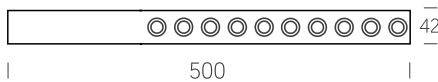

- Black
- White

**TEC. DRAWINGS**

**DOT 5**

**DOT 10**

	W	mA	TEMP	LUM	CRI
DOT 5	10	700	2.700K	1.000	>90
			3.000K	1.079	
			4.000K	1.155	
DOT 10	20	700	2.700K	2.058	>90
			3.000K	2.158	
			4.000K	2.310	

**REF. CODE**