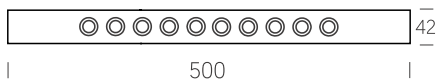

**Qualities**

- LED
- ⊕
- 230V
- IP20
- McAdam C3

**Led Colour**

- 2.7K
- 3K
- 4K

**Beam Angle**

**Regulation**

- NO DIM
- DALI
- ⚡
- ⚙️

**Finish**

- Black
- White

**TEC. DRAWINGS**

**DOT 5**

**DOT 10**

	W	mA	TEMP	LUM	CRI
DOT 5	10	700	2.700K	1.000	>90
			3.000K	1.079	
			4.000K	1.155	
DOT 10	20	700	2.700K	2.058	>90
			3.000K	2.158	
			4.000K	2.310	

**REF. CODE**