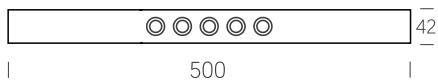

- Black
- White

**TEC. DRAWINGS**

**DOT 5**

**DOT 10**

	W	mA	TEMP	LUM	CRI
DOT 5	10	700	2.700K	1.000	>90
			3.000K	1.079	
			4.000K	1.155	
DOT 10	20	700	2.700K	2.058	>90
			3.000K	2.158	
			4.000K	2.310	

**REF. CODE**