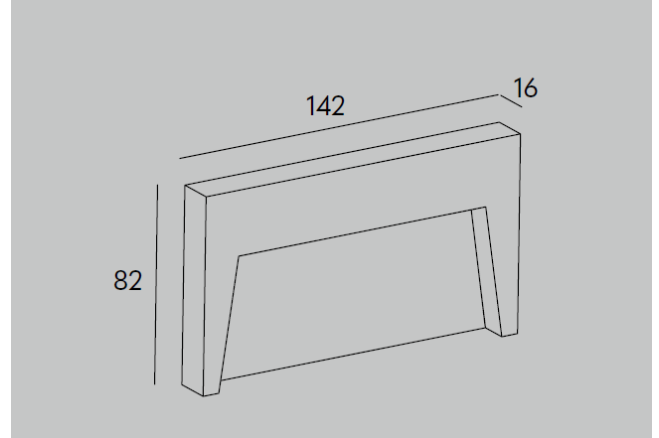

Diffuser

Installation

REFERENCE CODE

TECHNICAL DRAWINGS

ACCESORIES

LIGHT SOURCE

	W	V	TEMP	LUM	CRI
SIENA	4	24V	2.700K	135	>82
			3.000K	150	