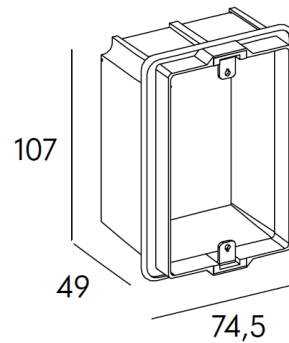

Diffuser

Installation

REFERENCE CODE

TECHNICAL DRAWINGS

ACCESORIES

LIGHT SOURCE

	W	V	TEMP	LUM	CRI
SIENA	4	24V	2.700K	135	>82
			3.000K	150	