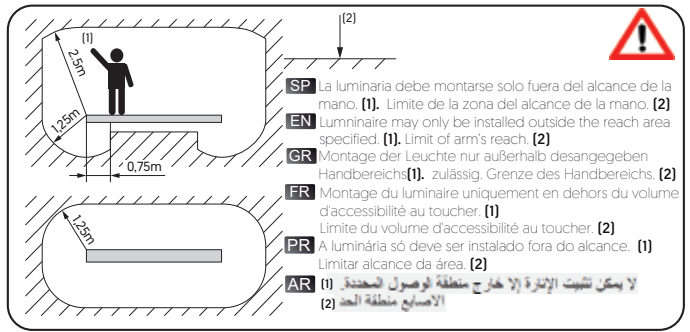

WIRING SYSTEM

SP La luminaria debe montarse solo fuera del alcance de la mano. (1). Limite de la zona del alcance de la mano. (2)
EN Luminaire may only be installed outside the reach area specified. (1). Limit of arm's reach (2)
GR Montage der Leuchte nur außerhalb desangegeben Handbereichs(1). zulässig. Grenze des Handbereichs. (2)
FR Montage du luminaire uniquement en dehors du volume d'accessibilité au toucher (1) Limite du volume d'accessibilité au toucher. (2)
PR A luminária só deve ser instalado fora do alcance. (1) Limitar alcance da área. (2)
AR لا يمكن تثبيت الإنارة إلا خارج منطقة الوصول المحددة. (1) الاصلح منطقة اليد (2)