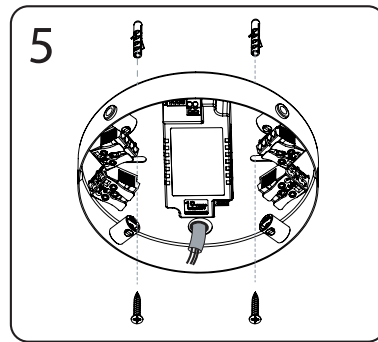

WIRING SYSTEM

SP La luminaria debe montarse solo fuera del alcance de la mano. (1). Limite de la zona del alcance de la mano. (2)
EN Luminaire may only be installed outside the reach area specified. (1). Limit of arm's reach (2)
GR Montage der Leuchte nur außerhalb desangegeben Handbereichs(1). zulässig. Grenze des Handbereichs. (2)
FR Montage du luminaire uniquement en dehors du volume d'accessibilité au toucher (1) Limite du volume d'accessibilité au toucher. (2)
PR A luminária só deve ser instalado fora do alcance. (1) Limitar alcance da área. (2)
AR لا يمكن تثبيت الإنارة إلا خارج منطقة الوصول المحددة. (1) الاصلح منطقة اليد (2)

! DALI/PUSH/1-10V

SP Mantener el aislamiento reforzado entre la alimentación en baja tensión (BT) y los conductores de control.
EN Maintain the insulation reinforced between the low voltage supply (LV) and the control conductors.
GR Pflegen verstärkte Isolierung zwischen der Niederspannungsversorgung (BT) und dem Steuerleiter.
FR Maintenir une isolation renforcée entre l'alimentation basse tension (BT) et les conducteurs de commande.
PR Manter isolamento reforçado entre a alimentação de baixa tensão (BT) e os condutores de control.
AR الحفاظ على العزل المسلحة بين الموصلات امدادات التيار الكهربائي والتحكم

SP La fuente de luz de esta luminaria debe reemplazarse únicamente por la empresa Onok.
EN The light source of this luminaire should be replaced only by the company Onok.
GR Die Lichtquelle dieser Leuchte sollte nur ersetzt werden von der Firma Onok.
FR La source lumineuse de ce luminaire doit être remplacée uniquement par la société Onok.
PR A fonte de luz desta luminária só deve ser substituída pela Onok.
AR ONOK بالكملة الاضاءة جهاز تعيد يجب بجاته نهاية إلى بشركة الاصل للمرجو