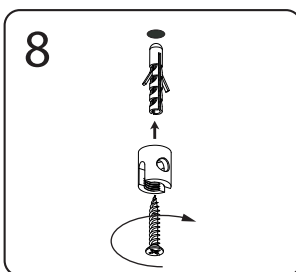

WIRING SYSTEM

SP La luminaria debe montarse solo fuera del alcance de la mano. (1). Limite de la zona del alcance de la mano. (2)
EN Luminaire may only be installed outside the reach area specified. (1). Limit of arm's reach (2)
GR Montage der Leuchte nur außerhalb desangegeben Handbereichs(1). zulässig. Grenze des Handbereichs. (2)
FR Montage du luminaire uniquement en dehors du volume d'accessibilité au toucher (1) Limite du volume d'accessibilité au toucher. (2)
PR A luminária só deve ser instalado fora do alcance. (1) Limitar alcance da área. (2)
AR لا يمكن تثبيت الإنارة إلا خارج منطقة الوصول المحددة. (1) الاصلح منطقة اليد (2)

! DALI/PUSH/1-10V

SP Mantener el aislamiento reforzado entre la alimentación en baja tensión (BT) y los conductores de control.
EN Maintain the insulation reinforced between the low voltage supply (LV) and the control conductors.
GR Pflegen verstärkte Isolierung zwischen der Niederspannungsversorgung (BT) und dem Steuerleiter.
FR Maintenir une isolation renforcée entre l'alimentation basse tension (BT) et les conducteurs de commande.
PR Manter isolamento reforçado entre a alimentação de baixa tensão (BT) e os condutores de control.
AR الحفاظ على العزل المسلحة بين الموصلات امدادات التيار الكهربائي والتحكم

SP La fuente de luz de esta luminaria debe reemplazarse únicamente por la empresa Onok.
EN The light source of this luminaire should be replaced only by the company Onok.
GR Die Lichtquelle dieser Leuchte sollte nur ersetzt werden von der Firma Onok.
FR La source lumineuse de ce luminaire doit être remplacée uniquement par la société Onok.
PR A fonte de luz desta luminária só deve ser substituída pela Onok.
AR ONOK بالكملة الاضاءة جهاز تعيد يجب بجاته نهاية إلى بشركة الاصل للمرجو