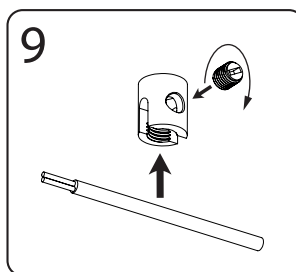

WIRING SYSTEM

SP La luminaria debe montarse solo fuera del alcance de la mano. (1). Limite de la zona del alcance de la mano. (2)
EN Luminaire may only be installed outside the reach area specified. (1). Limit of arm's reach (2)
GR Montage der Leuchte nur außerhalb desangegeben Handbereichs(1). zulässig. Grenze des Handbereichs. (2)
FR Montage du luminaire uniquement en dehors du volume d'accessibilité au toucher (1) Limite du volume d'accessibilité au toucher. (2)
PR A luminária só deve ser instalado fora do alcance. (1) Limitar alcance da área. (2)
AR لا يمكن تثبيت الإنارة إلا خارج منطقة الوصول المحددة. (1) الاصلح منطقة اليد (2)

! DALI/PUSH/1-10V

SP Mantener el aislamiento reforzado entre la alimentación en baja tensión (BT) y los conductores de control.
EN Maintain the insulation reinforced between the low voltage supply (LV) and the control conductors.
GR Pflegen verstärkte Isolierung zwischen der Niederspannungsversorgung (BT) und dem Steuerleiter.
FR Maintenir une isolation renforcée entre l'alimentation basse tension (BT) et les conducteurs de commande.
PR Manter isolamento reforçado entre a alimentação de baixa tensão (BT) e os condutores de control.
AR الحفاظ على العزل المسلحة بين الموصلات امدادات التيار الكهربائي والتحكم

SP La fuente de luz de esta luminaria debe reemplazarse únicamente por la empresa Onok.
EN The light source of this luminaire should be replaced only by the company Onok.
GR Die Lichtquelle dieser Leuchte sollte nur ersetzt werden von der Firma Onok.
FR La source lumineuse de ce luminaire doit être remplacée uniquement par la société Onok.
PR A fonte de luz desta luminária só deve ser substituída pela Onok.
AR ONOK بالكملة الاضاءة جهاز تعيد يجب بجاته نهاية إلى بشركة الاصل للمرجو