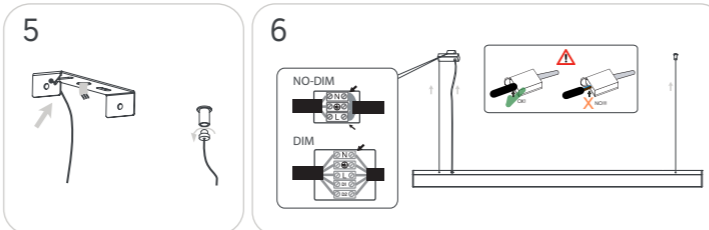

KUSKA / KUSKA PRO

Ref.	Length	X	y
Kuska 30	280 mm	180	50
Kuska 60	580 mm	480	50
Kuska 90	880 mm	780	50
Kuska 120	1180 mm	1080	50

Ta: Max.25°

Don't touch LED!

PROF.

NO OK

SP La fuente de luz de esta luminaria debe reemplazarse únicamente por la empresa Onok.