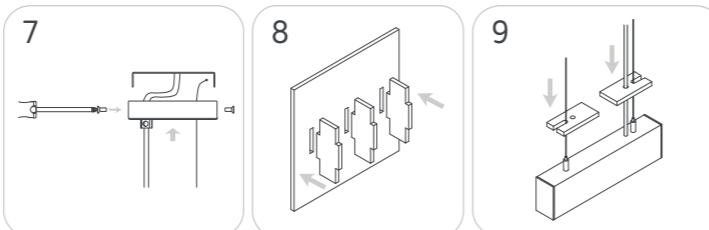

KUSKA / KUSKA PRO

Ref.	Length	X	y
Kuska 30	280 mm	180	50
Kuska 60	580 mm	480	50
Kuska 90	880 mm	780	50
Kuska 120	1180 mm	1080	50

Ta: Max.25°

Don't touch LED!

PROF.

NO OK

SP La fuente de luz de esta luminaria debe reemplazarse únicamente por la empresa Onok.