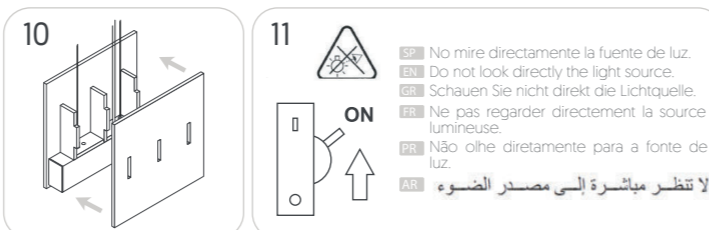

KUSKA / KUSKA PRO

Ref.	Length	X	y
Kuska 30	280 mm	180	50
Kuska 60	580 mm	480	50
Kuska 90	880 mm	780	50
Kuska 120	1180 mm	1080	50

Ta: Max.25°

Don't touch LED!

PROF.

NO OK

SP La fuente de luz de esta luminaria debe reemplazarse únicamente por la empresa Onok.