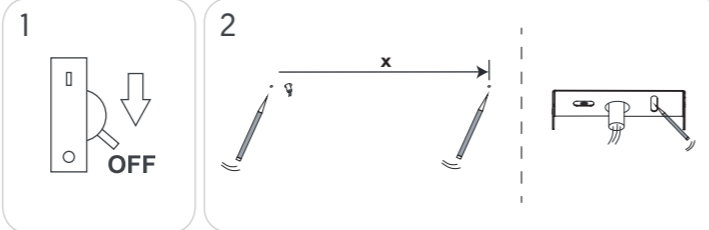

KUSKA / KUSKA PRO

Ref.	Length	X	y
Kuska 30	280 mm	180	50
Kuska 60	580 mm	480	50
Kuska 90	880 mm	780	50
Kuska 120	1180 mm	1080	50

Ta: Max.25°

Don't touch LED!

PROF.

NO OK

SP La fuente de luz de esta luminaria debe reemplazarse únicamente por la empresa Onok.