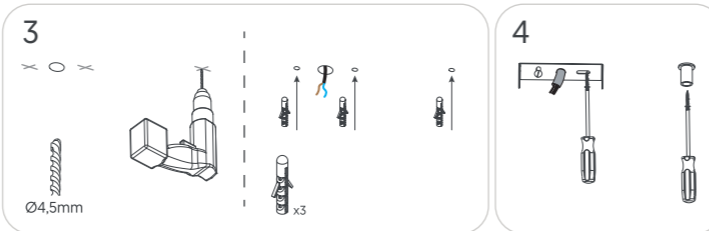

KUSKA / KUSKA PRO

Ref.	Length	X	y
Kuska 30	280 mm	180	50
Kuska 60	580 mm	480	50
Kuska 90	880 mm	780	50
Kuska 120	1180 mm	1080	50

Ta: Max.25°

Don't touch LED!

PROF.

NO OK

SP La fuente de luz de esta luminaria debe reemplazarse únicamente por la empresa Onok.