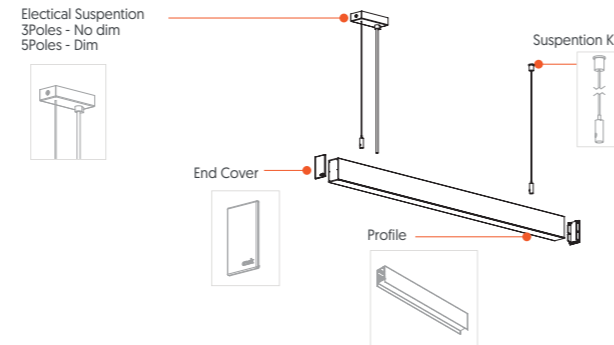

KUSKA / KUSKA PRO

Ref.	Length	X	y
Kuska 30	280 mm	180	50
Kuska 60	580 mm	480	50
Kuska 90	880 mm	780	50
Kuska 120	1180 mm	1080	50

Ta: Max.25°

Don't touch LED!

PROF.

NO OK

SP La fuente de luz de esta luminaria debe reemplazarse únicamente por la empresa Onok.