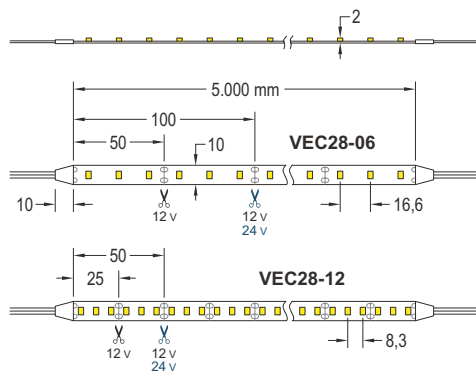

eLED VECTRA-28

Flexible LED strip for indoor lighting. IP20
Tira LED flexible para uso interior. IP20

Tª color / Colour temp.

2200 K	2700 K	3000 K	4200 K	6500 K
Extra warm white Blanco muy cálido	Warm white Blanco cálido	Warm white Blanco cálido	Neutral white Blanco neutro	Cool white Blanco frío

Protection IP20.

Fast and Easy to stick with 3M adhesive back.

Working Temperature Range: -20°C to 40°C.

Wire length: 200 mm.

Additional information at www.elt.es/en

Protección IP20.

Equipado con cinta adhesiva 3M para una fácil y rápida instalación.

Rango de temperaturas de funcionamiento: -20°C a 40°C.

Longitud de los cables: 200 mm.

Más información en www.elt.es

Technical characteristics / Características técnicas

	Ref. No.	Colour Color	DC Voltage Tensión DC	Colour temp. Tª. color	LED units meter Ud. LED metro	IP	Power meter Potencia por metro	Luminous efficacy meter Eficiencia luminosa metro	Luminous efficacy watt Eficiencia luminosa vatio	CRI	Wide Ancho	λ	Meters per reel Metros por rollo									
														V	K	W/m	lm/m*	lm/W	mm	mm	pcs.	m
eLED VEC28-06-865-12V	9955060	6500	12	6500	60	20	6	630	105	>80	10	50	3	5								
eLED VEC28-06-842-12V	9955061	4200	12	4200	60	20	6	580	96	>80	10	50	3	5								
eLED VEC28-06-830-12V	9955062	3000	12	3000	60	20	6	540	90	>80	10	50	3	5								
eLED VEC28-06-865-24V	9955063	6500	24	6500	60	20	6	660	110	>80	10	100	6	5								
eLED VEC28-06-842-24V	9955064	4200	24	4200	60	20	6	600	100	>80	10	100	6	5**								
eLED VEC28-06-830-24V	9955065	3000	24	3000	60	20	6	570	95	>80	10	100	6	5**								
eLED VEC28-06-827-24V	9955066	2700	24	2700	60	20	6	550	92	>80	10	100	6	5**								
eLED VEC28-06-822-24V	9955067	2200	24	2200	60	20	6	520	87	>80	10	100	6	5								
eLED VEC28-12-865-12V	9955070	6500	12	6500	120	20	12	1280	106	>80	10	25	3	5								
eLED VEC28-12-842-12V	9955071	4200	12	4200	120	20	12	1180	98	>80	10	25	3	5								
eLED VEC28-12-830-12V	9955072	3000	12	3000	120	20	12	1160	96	>80	10	25	3	5								
eLED VEC28-12-865-24V	9955073	6500	24	6500	120	20	12	1230	102	>80	10	50	6	5								
eLED VEC28-12-842-24V	9955074	4200	24	4200	120	20	12	1160	97	>80	10	50	6	5**								
eLED VEC28-12-830-24V	9955075	3000	24	3000	120	20	12	1120	93	>80	10	50	6	5**								
eLED VEC28-12-827-24V	9955076	2700	24	2700	120	20	12	1100	92	>80	10	50	6	5								
eLED VEC28-12-822-24V	9955077	2200	24	2200	120	20	12	1030	86	>80	10	50	6	5								

CRI>90

eLED VEC28-12-930-24V	9955078	3000	24	3000	120	20	12	1150	96	>90	10	50	6	5
eLED VEC28-12-942-24V	9955079	4200	24	4200	120	20	12	1200	100	>90	10	50	6	5

Values tested on 1 m. LED strips / Valores testados en tiras LED de 1 m.

*Tolerance range for power and lm/m: ±10% / Rango de tolerancia potencia y lm/m: ±10%

**Also available in 25 m. Please consult with our Commercial Department / También disponible en 25 m. Consultar con Departamento Comercial

Logistical data
Datos logísticos
www.elt.es

Accesorios / Accessories

Advised to mount on an aluminium profile
Recomendado instalación con perfil disipador de aluminio