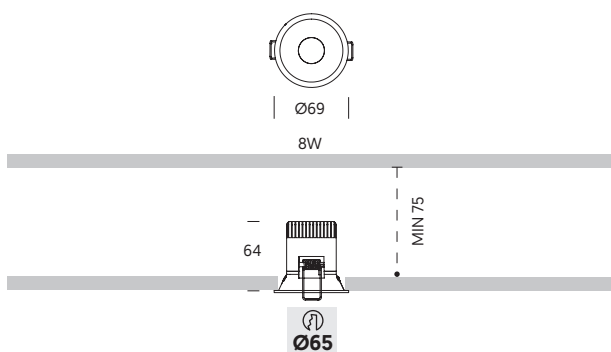

OPTIK I RECESSEDS

	W	mA	TEMP	LUM	CRI
8W	8	200	3.000K	766	>90
			4.000K	931	

TEC.DRAWINGS

LED □ 230V IP43 EXT IP20 INT L 50.000h L90/B10 McAdam C3
 ≈ 8W > 800lm **OPTI A 07 . . . 4 . . .**

BASIC OPTIONS

NO DIM	N	No Dimmable				
3K	3	3000K				
4K	4	4000K				
40°	4	40°				
B		Clear Difusser				
WS		Satin White	OPTI	A	..	N 3 4 B WS
BS		Satin Black	OPTI	A	..	N 3 4 B BS

CUSTOMIZE OPTIONS

LED CONTROL
DALI **D** Dimmable Dali **OPTI A .. D**

DETAIL PHOTO

Detalle interior / Interior Detail

COMPLEMENT

COPTIK0000000 Lente especial 15°
Special 15° lens