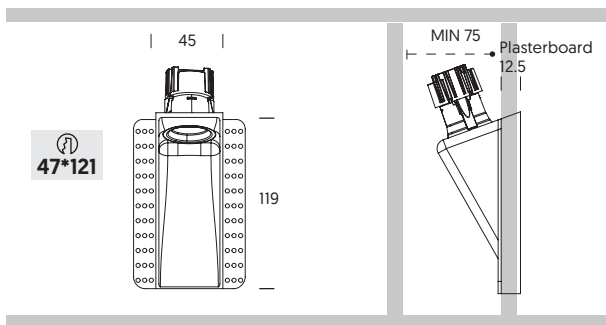

KONO MINI WALL

RECESSEDS

W	mA	TEMP	LUM	CRI
2.5	150	2.700K	290	>90
		3.000K	300	
		4.000K	320	

TEC.DRAWINGS

LED □ 230V IP20 L 50.000h L90/B10 McAdam C3
 ≈2.5w >300lm **KNWW A 02**

BASIC OPTIONS

NO DIM	N	No Dimmable								
3K	3	3000K								
4	4	40°								
B	B	Clear diffuser								
WS	WS	Satin White	KNWW	A	02	N	3	4	B	WS
BS	BS	Satin Black	KNWW	A	02	N	3	4	B	BS