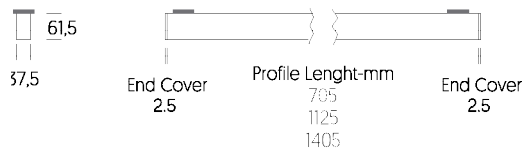

LINE TRACK

PROFILES

	W	mm	mA	TEMP	LUM	CRI
LINE_07	14	705	250	3.000K	2.325	>90
				4.000K	2.499	
LINE_11	22	1.125	250	3.000K	3.720	>90
				4.000K	3.999	
LINE_14	28	1.405	250	3.000K	4.650	>90
				4.000K	4.998	
LINE_18	35	1.825	250	3.000K	6.045	>90
				4.000K	6.498	
LINE_22	45	2.245	250	3.000K	7.440	>90
				4.000K	7.998	
LINE_28	56	2.810	250	3.000K	9.300	>90
				4.000K	9.997	

TEC.DRAWINGS

Luminarias compatibles con los siguientes carriles: / The luminaires are compatible with the following rails:
NA Globaltrac PRO, Concord, Eutrack 25101, Hoffmeister, IG STD 677, Ivela, Stucchi and Unipro T3.