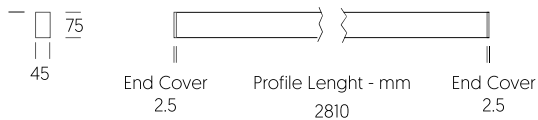

LINE R TRACK

PROFILES

	W	mm	mA	TEMP	LUM	CRI
LINE_07	14	705	250	3.000K	2.325	>90
				4.000K	2.499	
LINE_11	22	1.125	250	3.000K	3.720	>90
				4.000K	3.999	
LINE_14	28	1.405	250	3.000K	4.650	>90
				4.000K	4.998	
LINE_18	35	1.825	250	3.000K	6.045	>90
				4.000K	6.498	
LINE_22	45	2.245	250	3.000K	7.440	>90
				4.000K	7.998	
LINE_28	56	2.810	250	3.000K	9.300	>90
				4.000K	9.997	

TEC.DRAWINGS

Luminarias compatibles con los siguientes carriles: / The luminaires are compatible with the following rails:
NA Globaltrac PRO, Concord, Eutrack 25101, Hoffmeister, IG STD 677, Ivela, Stucchi and Unipro T3.