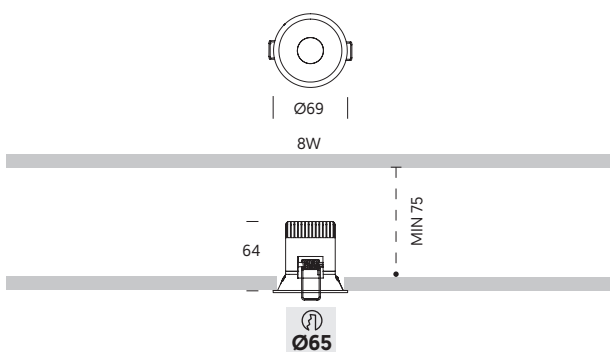

OPTIK I - IP55

RECESSEDS

	W	mA	TEMP	LUM	CRI
8W	8	200	3.000K	766	>90
			4.000K	931	

TEC.DRAWINGS

LED □ 230V IP55 EXT IP20 INT 50.000h L90/B10 McAdam C3
 ≈ 8W > 800lm **OPEI A 07 . . 4 . .**

BASIC OPTIONS

NO DIM	N	No Dimmable				
3K	3	3000K				
4K	4	4000K				
40°	4	40°				
B		Clear Difusser				
WS		Satin White	OPEI	A	..	N 3 4 B WS
BS		Satin Black	OPEI	A	..	N 3 4 B BS

CUSTOMIZE OPTIONS

LED CONTROL
DALI **D** Dimmable Dali **OPEI A .. D**

COMPLEMENT

COPTIK0000000 Lente especial 15°
Special 15° lens