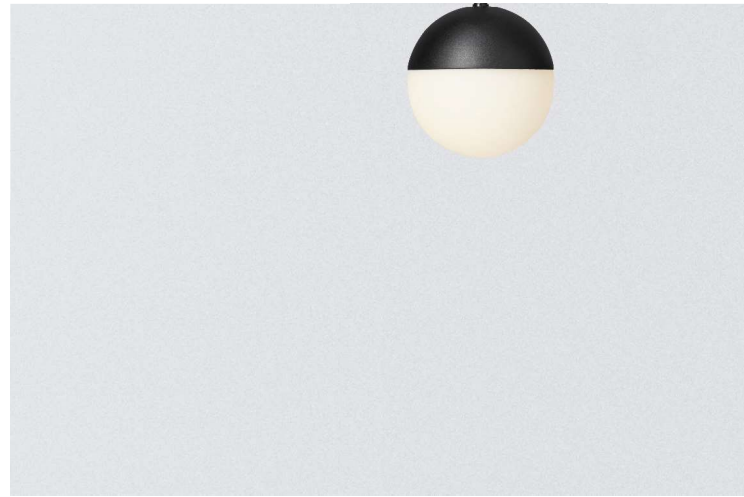

BALO 90 UP

SURFACE & SEMIRECESSED

	W	mA	TEMP	LUM	CRI
BALO PENDANT	4.2	500	2.700K	505	>90
			3.000K	536	
BALO UP			2.700K	505	
			3.000K	536	

SURFACE

* Disponible solo en version No-dimmable / Only Available for No dimmable version

RECESSED

LED □ 230V IP20

Balo U. Recessed ≈ 4W > 500lm **BL2U A 09 · · 9 ·· R**
 Balo U. Surface ≈ 4W > 500lm **BL2U A 09 N · 9 ·· S**

BASIC OPTIONS

NO DIM N No Dimmable
3K 3 3000K
9 9 120°
BS BS Satin Black
S S Surface **BL2U A 09 N 3 9 BS S**