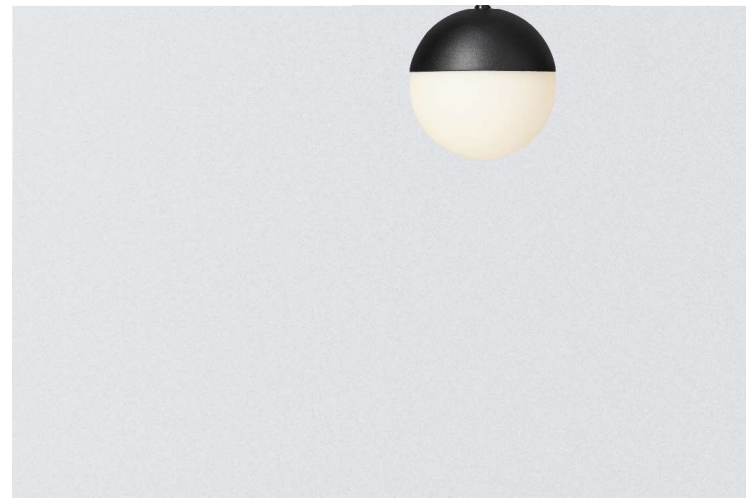

BALO 150 UP

SURFACE & SEMIRECESSED

	W	mA	TEMP	LUM	CRI
BALO PENDANT	5.9	750	2.700K	656	>90
			3.000K	716	
BALO UP			2.700K	656	
			3.000K	716	

SURFACE

* Disponible solo en version No-dimmable / Only Available for No dimmable version

RECESSED

LED □ 230V IP20

Balo U. Recessed ≈ 6W > 700lm **BL3U A 15 • • 9 •• R**
 Balo U. Surface ≈ 6W > 700lm **BL3U A 15 N • 9 •• S**

BASIC OPTIONS

NO DIM N No Dimmable
3K 3 3000K
9 9 120°
S S Surface
BS BS Satin Black **BL3U A 15 N 3 9 BS S**