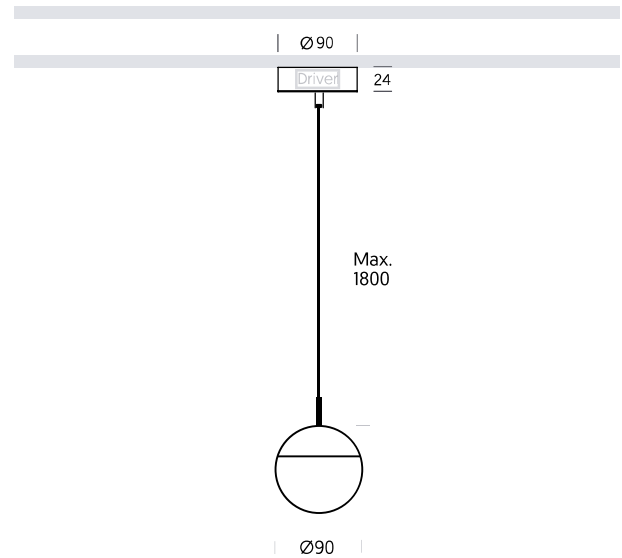

SURFACE

* Disponible solo en version No-dimmable / Only Available for No dimmable version