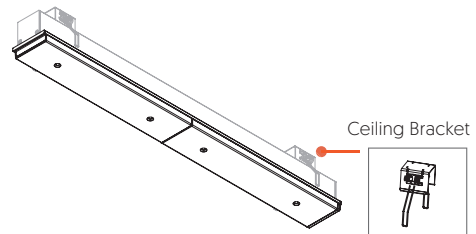

Ejemplo de combinaciones
Some example of combinations

! IMPORTANTE: Una alimentación para máximo 10 metros.
ATTENTION: Maximum 10 meters per one power supply.

COMPLEMENTS CODES
FRAMELESS VERSION

Interior Joint
CPIXEL00034RW
*Only for continuos

Ceiling Bracket Pixel
CPIXEL00039RW

End cap
White CPIXEL00033WS
Black CPIXEL00033BL

Ref.	Lenght		Ceiling strip
Pixel 05	582 mm	584x45	2
Pixel 11	1154 mm	1156x45	2
Pixel 17	1726 mm	1728x45	2

INDIVIDUAL VERSION