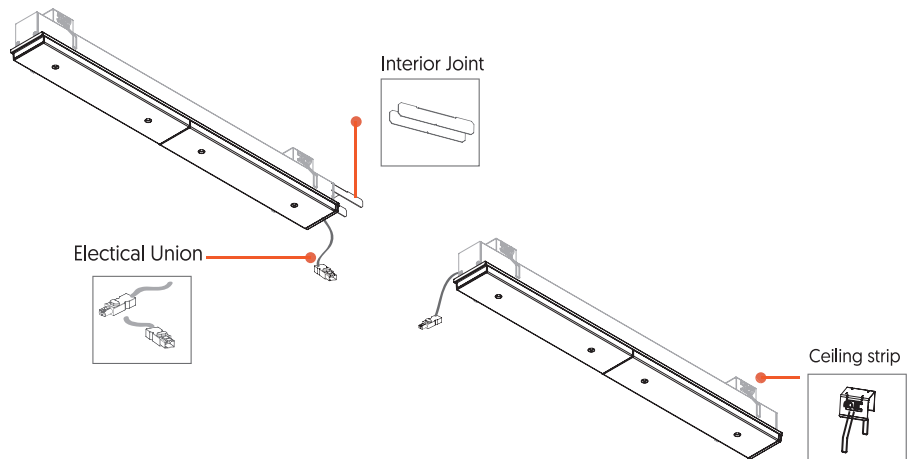

CONTINUOUS VERSION

Ref.	mm	Ele. Union	Joint	Strp
Pixel 05 + 05	1160	1m	1	4
Pixel 05 + 11	1732	1m	1	4
Pixel 05 + 14	2304	1,5m	1	4
Pixel 11 + 11	2304	1,5m	1	4
Pixel 11 + 17	2876	2m	1	4
Pixel 17 + 17	3448	2m	1	4

Ejemplo de combinaciones
Some example of combinations