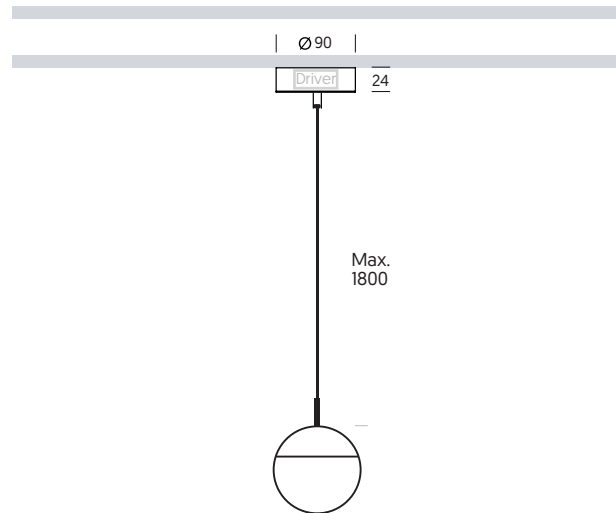

SURFACE

* Disponible solo en version No-dimmable / Only Available for No dimmable version